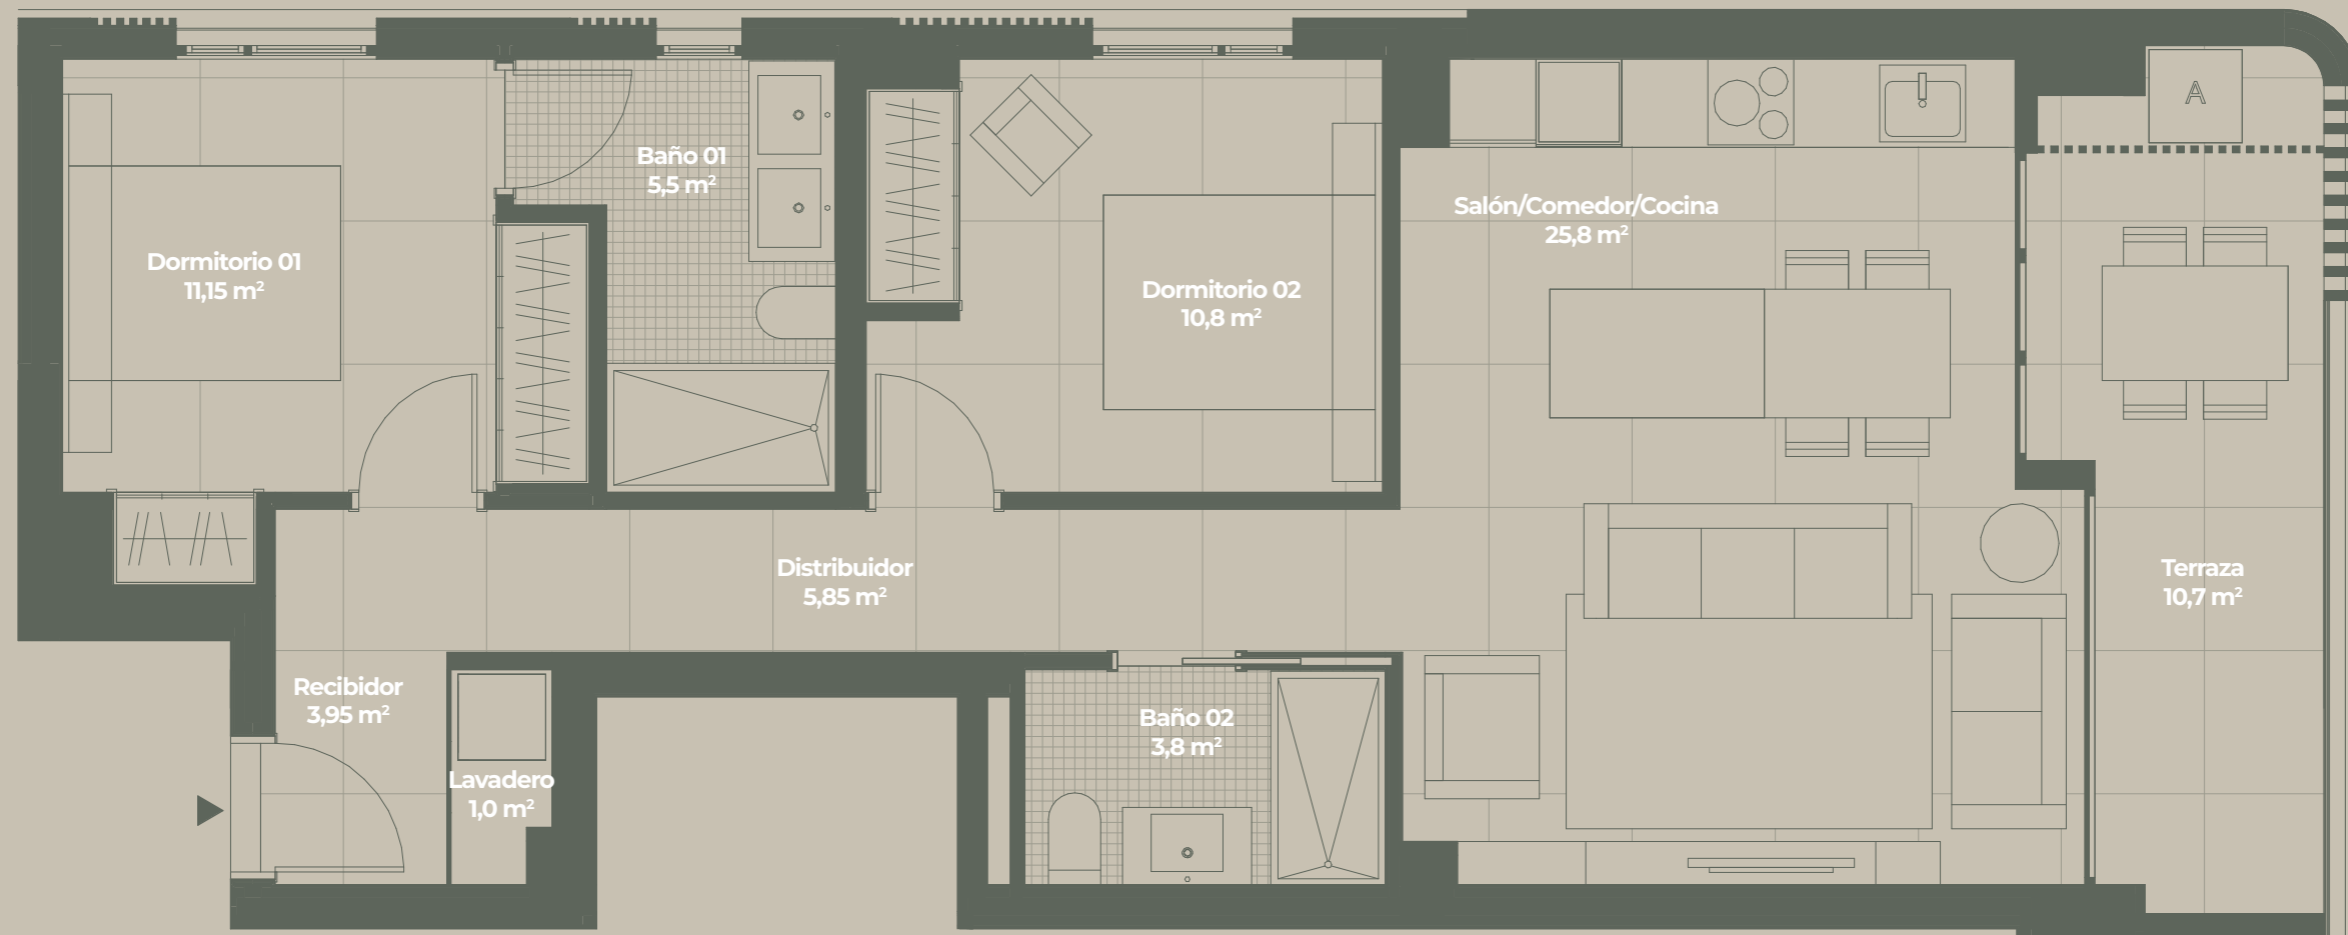

# VIVIENDA 2ºA

2 Dormitorios, 2 Baños,  
Cocina Abierta, Terraza

## Superficies

Sup. Útil Vivienda	67,85 m <sup>2</sup>
Sup. Terraza	10,70 m <sup>2</sup>

norte ←

# VIVIENDA 2ºA

Terraza/Solarium, Zona prevista para jacuzzi

## Superficies

Sup. Terraza/Solarium

57,15 m<sup>2</sup>

norte ←