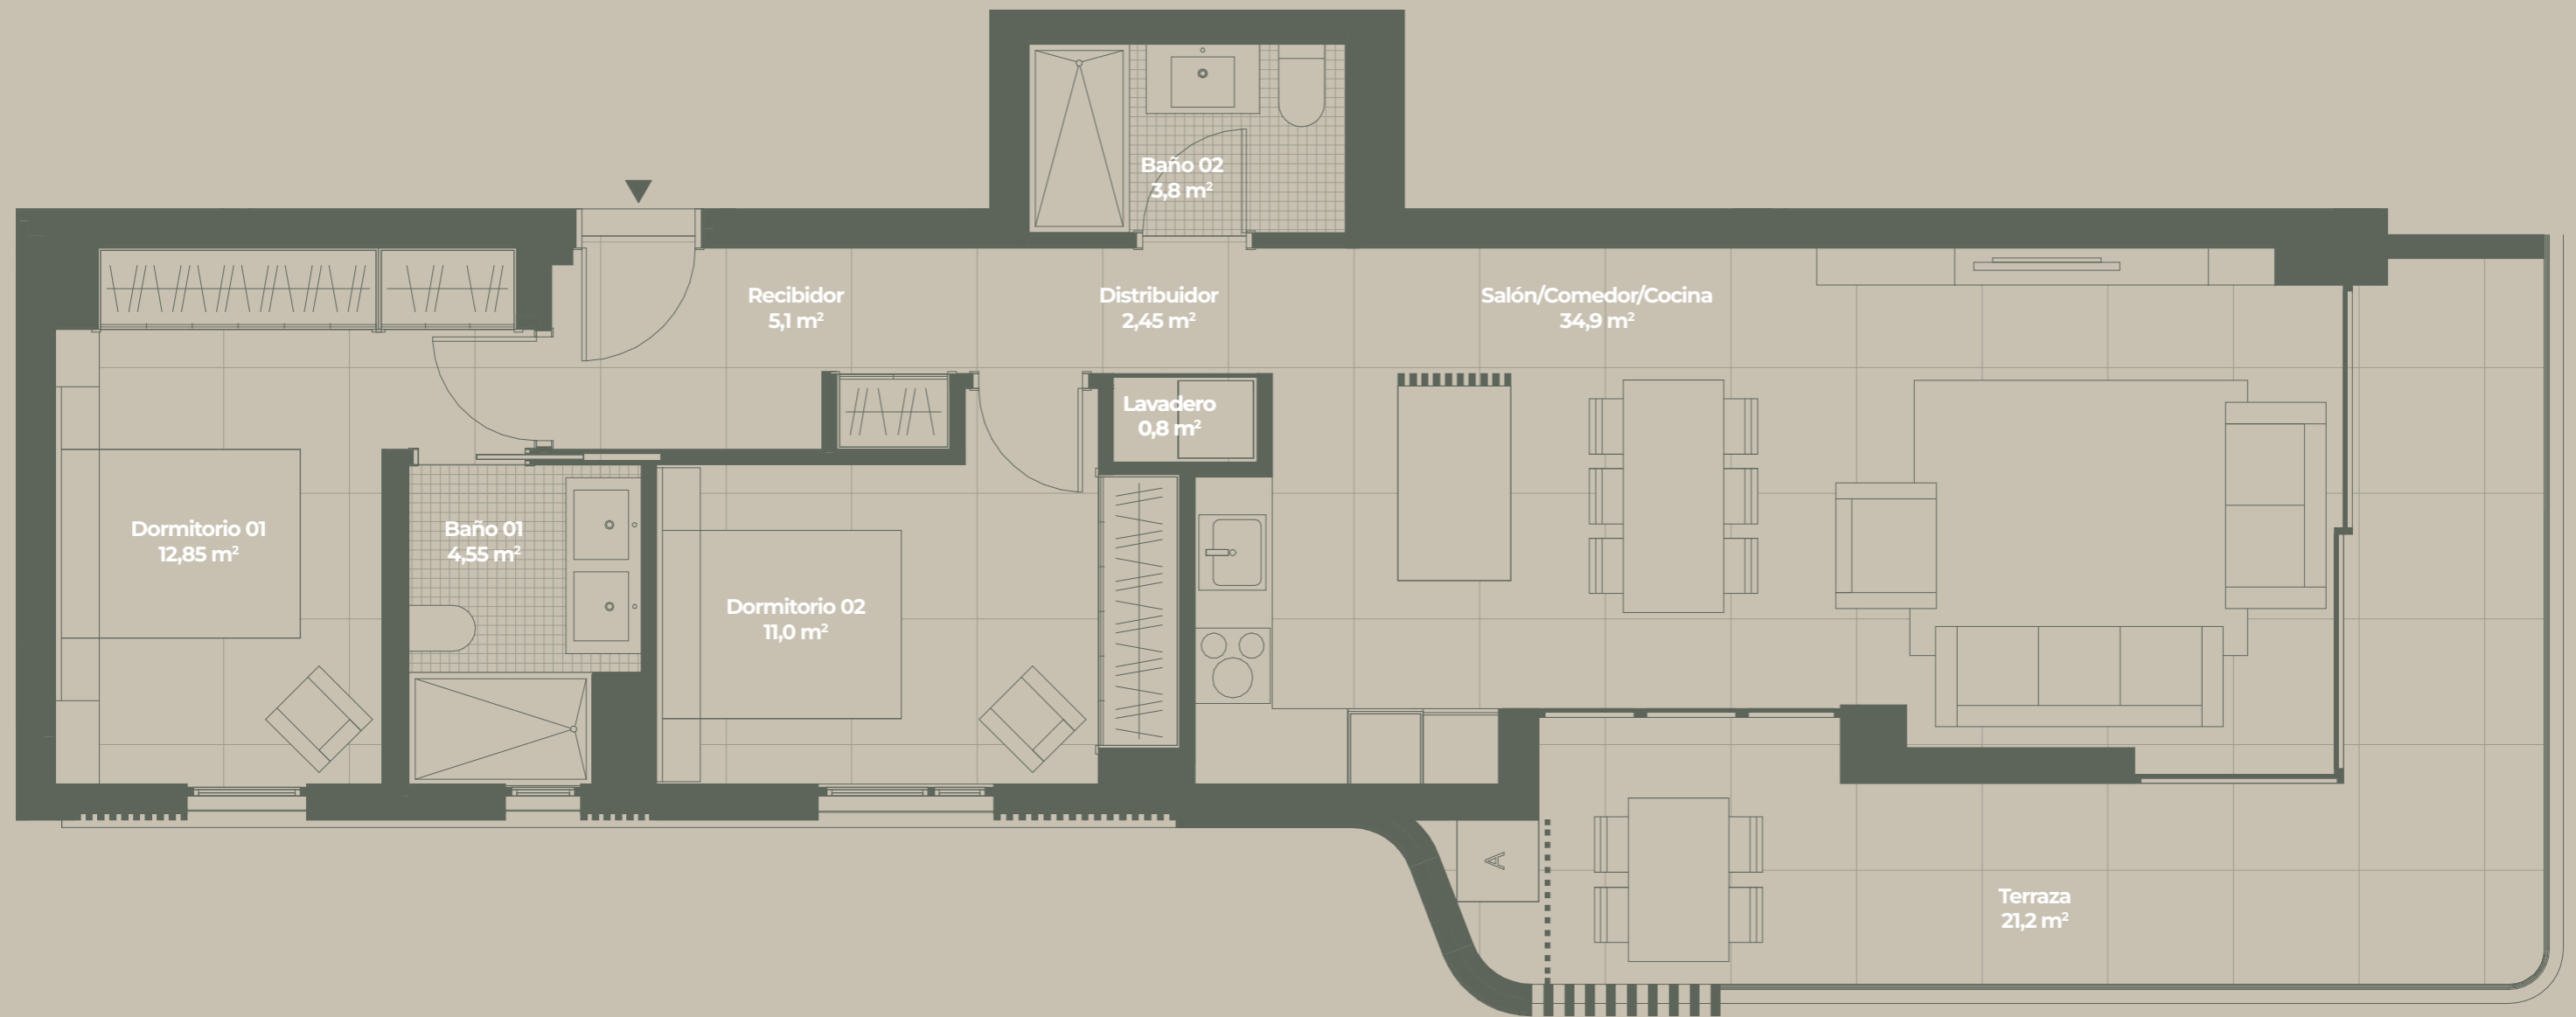

VIVIENDA 2ºB

2 Dormitorios, 2 Baños,
Cocina Abierta, Terraza

Superficies

Sup. Útil Vivienda	75,45 m ²
Sup. Terraza	21,20 m ²

norte ←

PLANTA SEGUNDA

VIVIENDA 2ºB

Terraza/Solarium, Zona prevista para jacuzzi

Superficies

Sup. Terraza/Solarium

60,70 m²

norte ←

PLANTA CUBIERTA